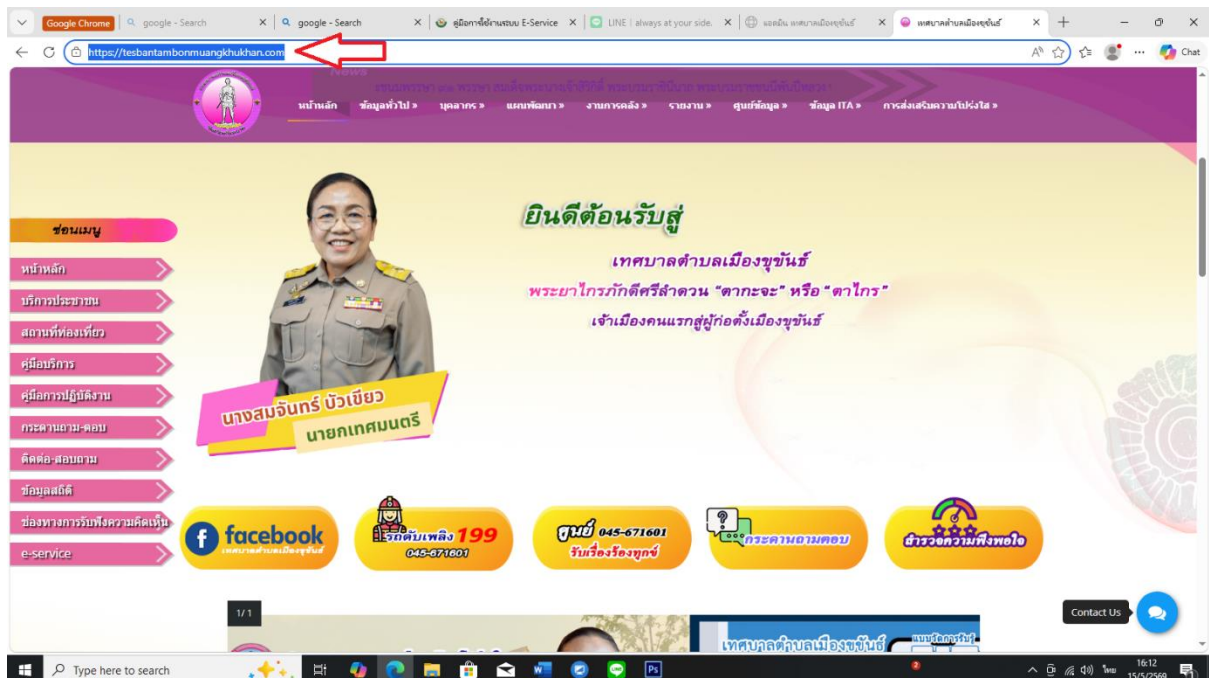

คู่มือการใช้งาน

ระบบ E-Service

เทศบาลตำบลเมืองชุมพูนธ์
อำเภอชุมพูนธ์ จังหวัดศรีสะเกษ

ขั้นตอนการใช้งาน

1. เข้าเว็บไซต์หน่วยงาน <https://tesbantambonmuangkukhan.com>

ขั้นตอนการเข้าใช้งาน

2.คลิกที่หัวข้อ E-Service