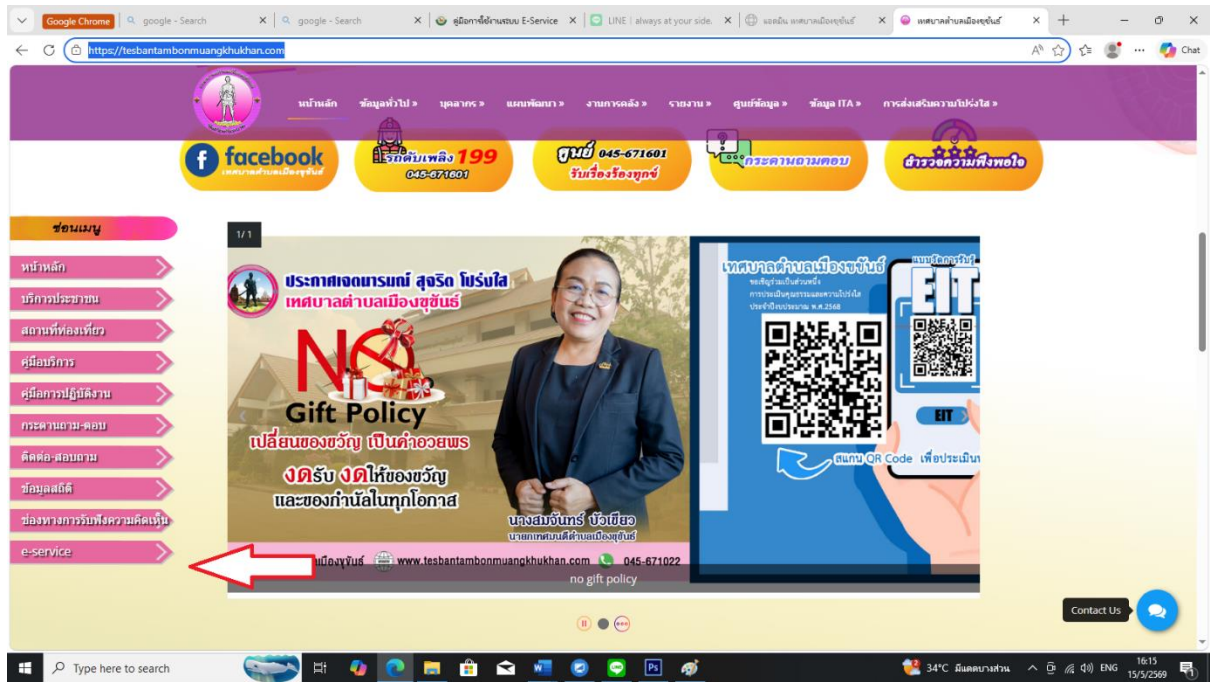

คู่มือการใช้งาน

ระบบ E-Service

เทศบาลตำบลเมืองชุมพูนธ์
อำเภอชุมพูนธ์ จังหวัดศรีสะเกษ

ขั้นตอนการใช้งาน

1. เข้าเว็บไซต์หน่วยงาน <https://tesbantambonmuangkukhan.com>

ขั้นตอนการเข้าใช้งาน

2.คลิกที่หัวข้อ E-Service

ขั้นตอนการเข้าใช้งาน

2.คลิกเลือกรายการที่ต้องการบริการทาง E-Service