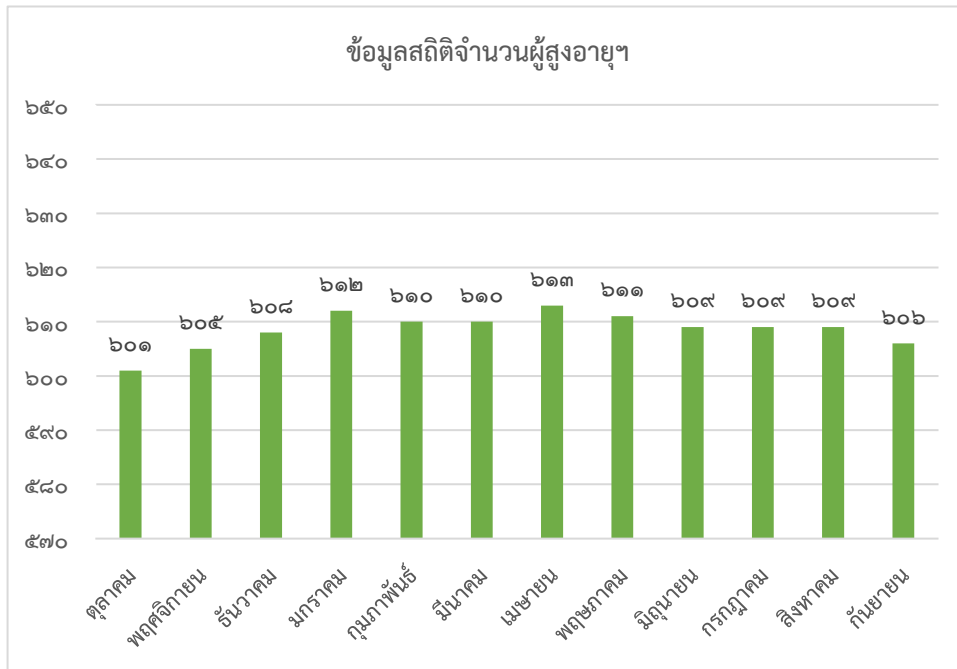

บันทึกข้อความ

ส่วนราชการ สำนักปลัดเทศบาล เทศบาลตำบลเมืองชุมชันธ์ โทร. ๐ ๔๕๖๗ ๑๐๒๒

ที่ ศก ๕๒๒๐๑/๑๐๕๒

วันที่ ๓๐ กันยายน ๒๕๖๘

เรื่อง รายงานฐานข้อมูลผู้มีสิทธิรับเงินเบี้ยยังชีพผู้สูงอายุของเทศบาลตำบลเมืองชุมชันธ์ ประจำปีงบประมาณ พ.ศ.๒๕๖๘

สรุปสถิติข้อมูลจำนวนผู้สูงอายุที่รับเงินเบี้ยยังชีพผู้สูงอายุของเทศบาลตำบลเมืองชุมชันธ์

๒. สถิติช่วงอายุของผู้สูงอายุที่รับเงินเบี้ยยังชีพผู้สูงอายุของเทศบาลตำบลเมืองชุมชันธ์ (ข้อมูล ณ วันที่ ๒๙ กันยายน ๒๕๖๗)